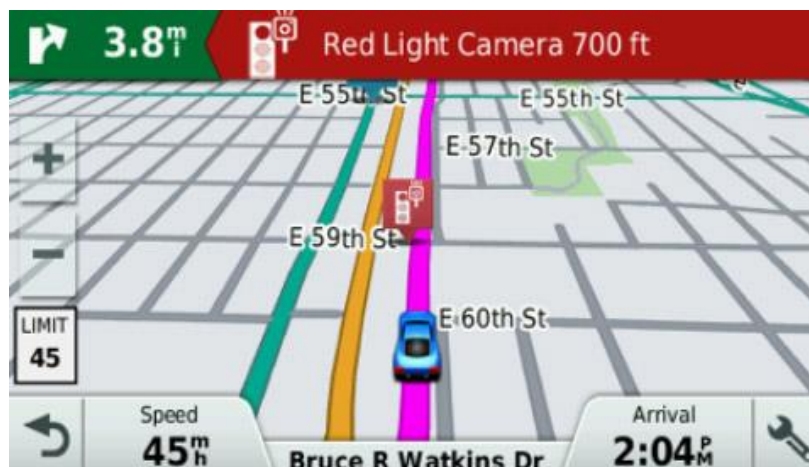

GARMIN DRIVESMART 50 LMT

Llega a tu destino de forma rápida y sencilla con este **GPS DriveSmart de Garmin**, viene en color negro, tiene una pantalla de 5", tecnología Bluetooth, indicador de tráfico y muchas funciones más.

Mapas detallados de Norteamérica (México, Estados Unidos y Canadá) con actualizaciones de mapas y tráfico.

- **Funciones inteligentes ampliadas**

Sincroniza un dispositivo con tecnología Bluetooth, como un Smartphone, con Garmin DriveSmart para disfrutar de la función de manos libres y recibir notificaciones inteligentes.

El navegador GPS Garmin DriveSmart ofrece alertas de conducción para fomentar una conducción más segura y aumentar el conocimiento de la situación. Los avisos incluyen alertas para curvas pronunciadas, cambios en los límites de velocidad, pasos a nivel, pasos de animales, etc. Además, Garmin DriveSmart te notifica si conduces en sentido contrario en una calle de sentido único y envía advertencias de zonas escolares cercanas. Recibe alertas de radares de semáforo en rojo y de velocidad5 cercanos.

También podrás estar preparado para paradas repentinas en el tráfico gracias a las alertas de atasco próximo. Para los trayectos más largos, el aviso de fatiga7 sugiere tiempos y posibles áreas de descanso tras unas horas conduciendo. La función Próximos lugares te permite ver fácilmente lugares cercanos y mojones, por ejemplo, fronteras, a lo largo de la ruta sin salir de la vista de mapa.