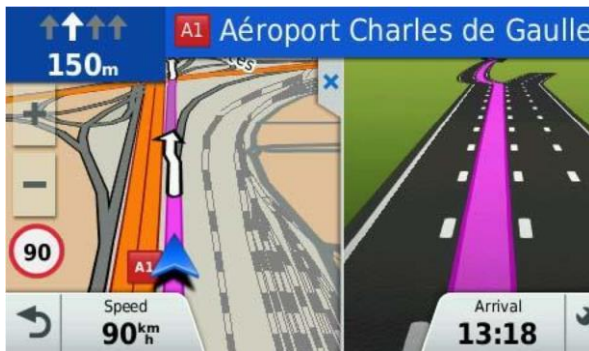

Para recibir información en tiempo real como las condiciones meteorológicas y el estado del tráfico, descarga la aplicación móvil Smartphone Link8, que permite conectar tu navegador GPS Garmin DriveSmart con tu smartphone compatible.

Active Lane Guidance con indicaciones de voz te prepara para tomar una salida o un cruce con seguridad. A medida que te aproximas, un modelo animado indica el carril correcto que debes tomar para tu ruta mediante flechas de colores. La visualización de cruces Bird's Eye te ofrece una vista detallada de los cruces, como si los observaras desde arriba. Además, la visualización de cruces photoReal muestra de forma realista los cruces a lo largo de la ruta, incluido el paisaje circundante.